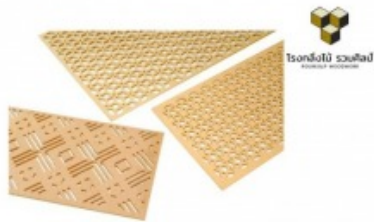

รับทำไม้ฉลุแผ่นบางนา

ตราสินค้า: โรงกลึงไม้ รวมศิลป์

คำค้นหา: รับทำไม้ฉลุแผ่นบางนา **หมวดหมู่:** ไม้และไม้แปรรูป

รายละเอียดสินค้า

รายละเอียด

โรงงานผลิตไม้ฉลุแผ่น โรงงานผลิต ผู้ผลิตไม้ฉลุ ไม้ฉลุแผ่น ไม้สักฉลุลายสำเร็จ รูป ไม้ฉลุแต่งบ้าน ฉลุไม้ระเบียงแต่งบ้าน, ไม้ฉลุระเบียง, ลายฉลุ, ลายฉลุไม้ชิง ขาย, ลายฉลุหน้าจั่ว, ลายฉลุผีเสื้อ, ลายฉลุกาแล, จำหน่าย...

[ดูรายละเอียด](#)